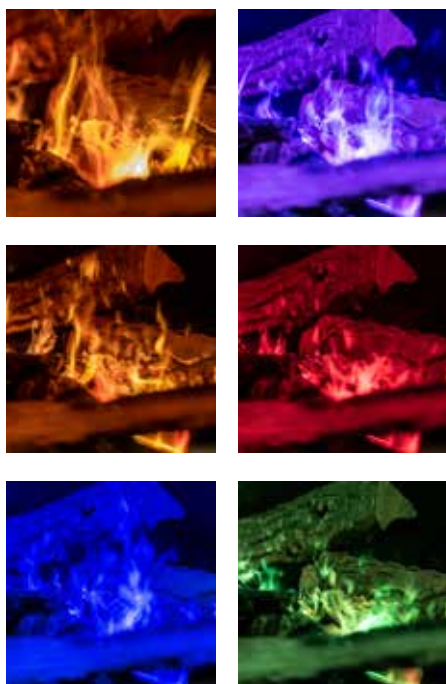

Spécifications

Dim. extérieures LxHxP en mm
1210 x 800 x 300

Vue sur le feu LxHxP en mm
1170 x 440

Brûleur
e-Slim burner

Décoration
Jeu de bûches

Intérieur
Plaque de fond acier

Télécommande
Avec l'application Flame Connect et une télécommande Bluetooth

Puissance
1,3 kW

Système de commande
-

Label énergétique
-

Options (moyennant supplément de prix)
Pompe à eau

Fonctionnalité de chauffage:	Oui
Conduit requis:	-
Watts:	2200 W
Volts:	230-240 V
Consommation:	0,3 l/h
Pression de l'eau:	0,5-8 Bar
Raccordement à l'eau:	1/2" - 3/4"