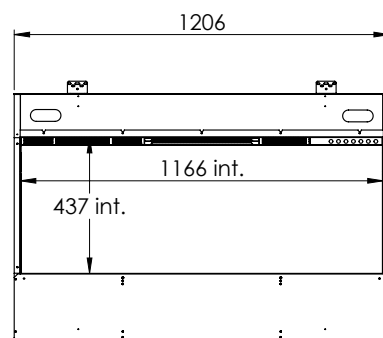

Imagine what's possible