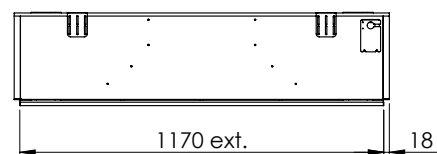

Imagine what's possible