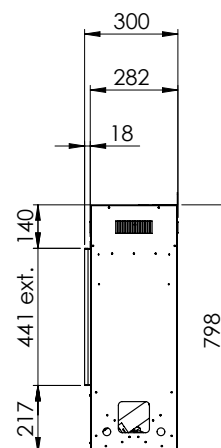

Imagine what's possible