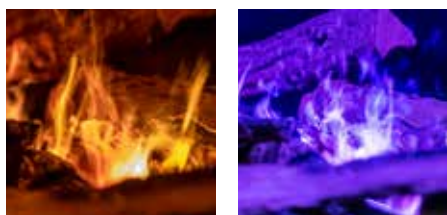

LINEAR FIRE

e-SliM | 2200/450 I

DÉCORATION

Fonctionnalité de chauffage:	Oui
Conduit requis:	-
Watts:	2200 W
Volts:	230-240 V
Consommation:	0,60 l/h
Pression de l'eau:	0,5-8 Bar
Raccordement à l'eau:	1/2" - 3/4"

Spécifications

Dim. extérieures LxHxP en mm
2230 x 800 x 300

Vue sur le feu LxHxP en mm
2190 x 440

Brûleur
e-SliM burner

Décoration
Jeu de bûches

Intérieur
Plaque de fond acier

Télécommande
Avec l'application Flame Connect et une télécommande Bluetooth

Puissance
1,3 kW

Système de commande
-

Label énergétique
-

Options (moyennant supplément de prix)
Pompe à eau