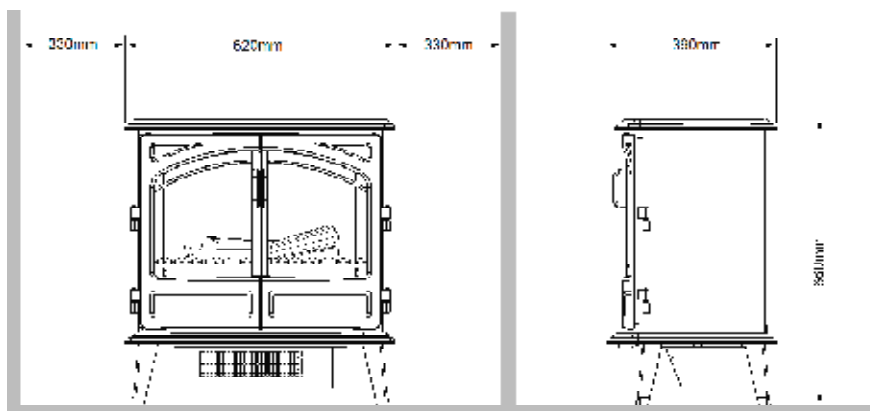

## Dimensions

## Caractéristiques

Système de feu	Optimyst®
Référence d'article	235230F
Code EAN	8716412235238
Modèle	Freestanding
Vue sur le feu	1 face
Couleur	Red
Décoration / lit de combustion	Jeu de bûches
Dimensions vue sur le feu (LxH) (cm)	53x28
Dimensions externes LxHxP (cm)	62x66x39
Production de chaleur	Oui
Thermostat	Oui
Télécommande	Oui
Contrôle manuel possible sur le foyer oui / non	Oui
Module d'éclairage	Halogène
Module sonore	Non
Réglages effets couleur	Non
Réglage de chauffe 1 en W	1000
Réglage de chauffe 2 en W	2000
Fonctionnement flamme seule en W	200
Consommation max.	2000
Tension / Fréquence électrique	230V/50Hz
Poids du produit en kg	21
Longueur du cordon	1,8 m
Garantie	2 ans