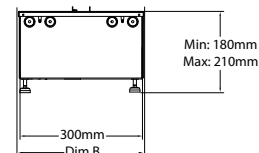

Application Flame Connect disponible pour smartphone

Adapté à l'installation

Cassette 500 projects Multi Optimyst

230V/50Hz | 260 Watt

Experience Better Living

Dimensions

DIMENSIONS

	Largeur (cm)	Hauteur (cm)	Profondeur (cm)
Cassette 500 (projects)	51	23	30
Cassette 1000 (projects)	101	23	30

Caractéristiques

Système de feu	Optimyst®
Référence d'article	400001274
Code EAN	5011139084972
Modèle	Cassette
Vue sur le feu	4 faces
Couleur	Noir
Décoration / lit de combustion	Plaque métallique
Dimensions vue sur le feu (LxH) (cm)	49x20
Dimensions externes LxHxP (cm)	51x23x30
Production de chaleur	Non
Thermostat	Non
Télécommande	Oui
Contrôle manuel possible sur le foyer oui / non	Oui
Module d'éclairage	LED
Module sonore	Oui
Réglages effets couleur	Non
Réglage de chauffe 1 en W	-
Réglage de chauffe 2 en W	-
Fonctionnement flamme seule en W	260
Consommation max.	260
Tension / Fréquence électrique	230V/50Hz
Poids du produit en kg	8
Longueur du cordon	1,5 m
Garantie	2 ans