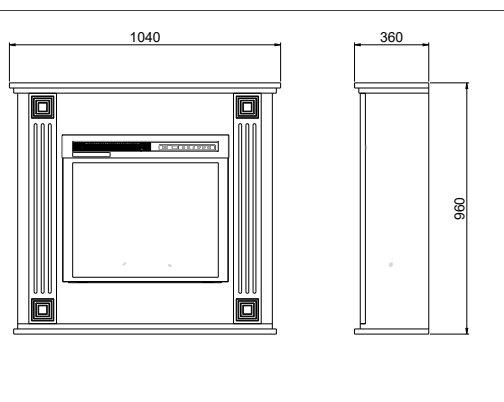

 Vous pouvez faire fonctionner la cheminée via l'affichage sur le foyer

 Facile à connecter à une prise standard pour l'ambiance de votre intérieur

Balance

230V/50Hz | 7 Watt

Experience Better Living

Dimensions

Caractéristiques

Système de feu	Optiflame®
Référence d'article	235060F
Code EAN	8716412235061
Modèle	Freestanding
Vue sur le feu	1 face
Couleur	Blanc
Décoration / lit de combustion	LED-Jeu de bûches
Dimensions vue sur le feu (LxH) (cm)	52x42
Dimensions externes LxHxP (cm)	104x96x36
Production de chaleur	Oui
Thermostat	Oui
Télécommande	Oui
Contrôle manuel possible sur le foyer oui / non	Oui
Module d'éclairage	LED
Module sonore	Non
Réglages effets couleur	Oui
Réglage de chauffe 1 en W	1400
Réglage de chauffe 2 en W	-
Fonctionnement flamme seule en W	7
Consommation max.	1400
Tension / Fréquence électrique	230V/50Hz
Poids du produit en kg	39,9
Longueur du cordon	1,5 m
Garantie	2 ans